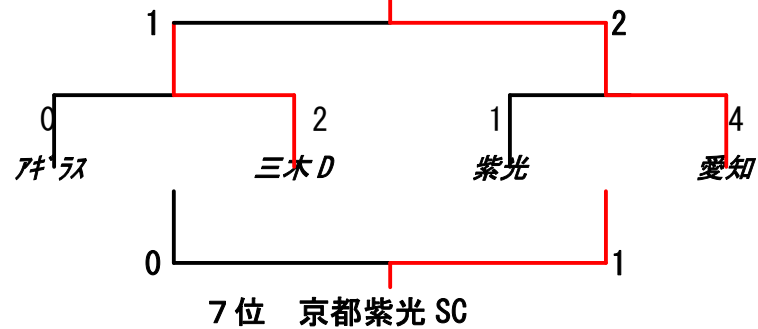

【順位決定戦（1月14日）】

1～4位戦

1位 大阪市レディース

5～8位戦

5位 愛知選抜

9～12位戦

9位 伊賀 FC フロライン

13～16位戦