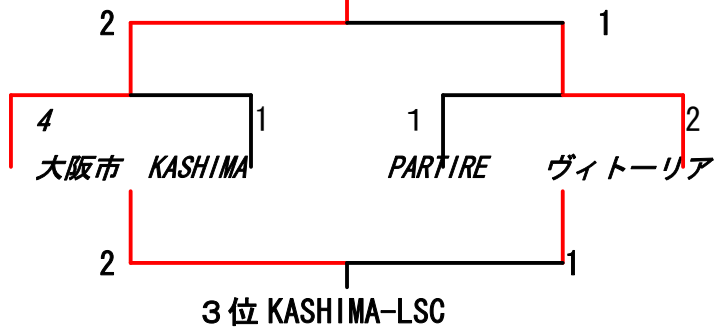

【順位決定戦（1月14日）】

1～4位戦

1位 大阪市レディース