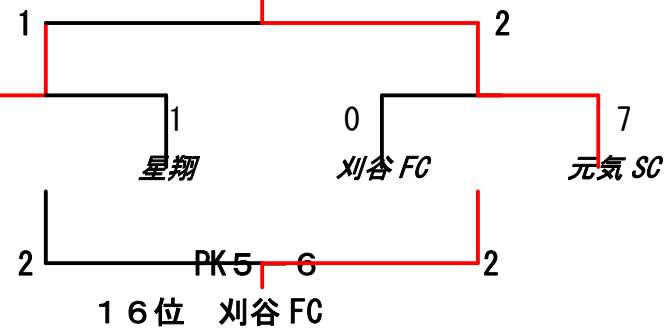

13～16位戦

13位 元気 FC 卑弥呼