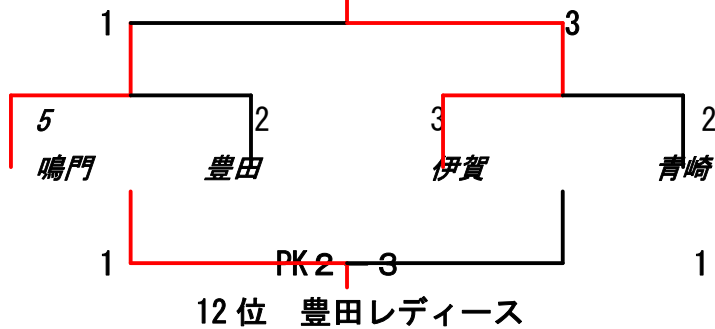

【順位決定戦（1月14日）】

1～4位戦

1位 大阪市レディース

5～8位戦

5位 愛知選抜

9～12位戦

9位 伊賀 FC フロライン

13～16位戦